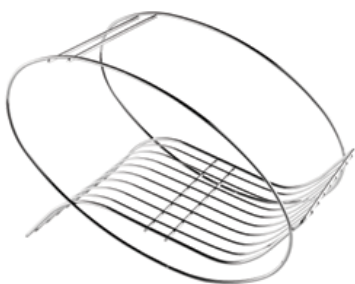

Revisteiro
LOOP

6172 - 495 x 320 x 320mm
Acabamento cromado