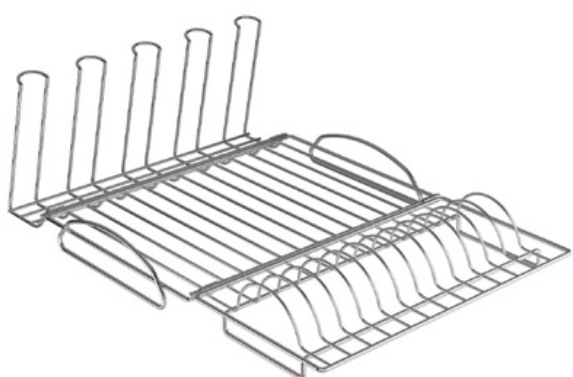

Suporte p/pratos  
**DISHES**

6047 - 260 x 175 x 200mm  
Acabamento cromado

Use e abuse dos utilitários para deixar seu dia a dia mais prático. Escorredores inteligentes ajudam nas tarefas domésticas e você ganha mais tempo na agenda.

INOX 304L  
RESISTÊNCIA+  
DURABILIDADE

Escorredor de louça  
c/bandeja

**FLOW**

4573 - 300 x 295 x 430mm  
Acabamento inox

Escorredor de louça  
**1/3**

4422 - (aberto) 335 x 170 x 510mm  
(fechado) 335 x 120 x 270mm  
Acabamento inox