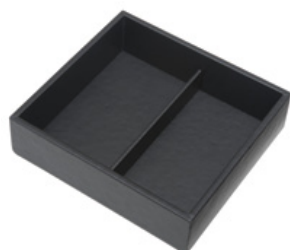

Organizador  
de objetos  
**TRIA**

**6103** - 202 x 55 x 186mm  
Acabamento couro sintético bege/preto

Organizador  
de correntes  
**TRIA**

**6107** - 202 x 55 x 186mm  
Acabamento couro sintético bege/preto

Organizador  
de anéis  
**TRIA**

**6104** - 202 x 55 x 186mm  
Acabamento couro sintético bege/preto

Organizador  
de relógios  
**TRIA**

**6109** - 202 x 55 x 186mm  
Acabamento couro sintético bege/preto