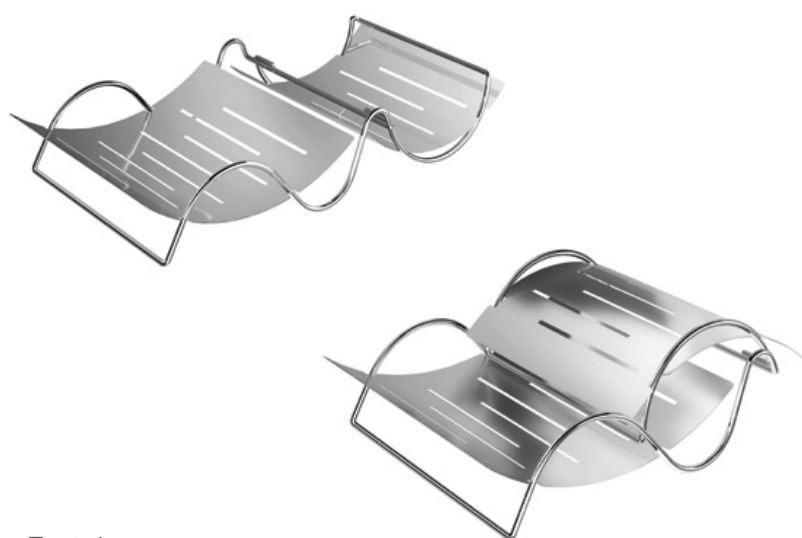

Já imaginou que linda sua bancada vai ficar com esse utilitário que mais parece um acessório decorativo?

Fruteira
DUE

4428 - (aberto) 540 x 95 x 295mm
(fechado) 385 x 130 x 295mm
Acabamento inox