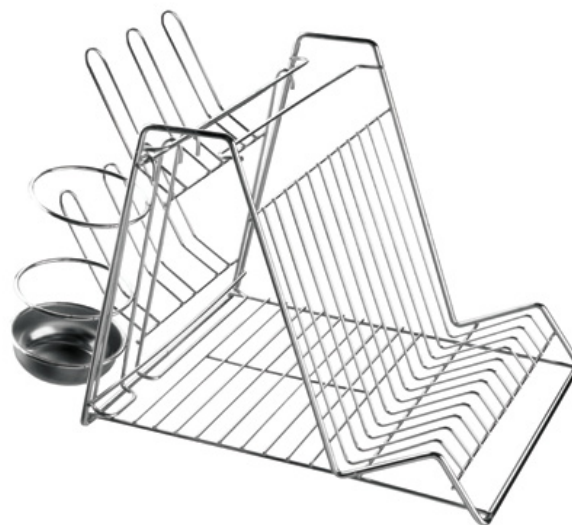

Porta-tampas e talheres  
**DOTI**

4430 - (aberto) 185 x 245 x 210mm  
(fechado) 185 x 75 x 210mm  
Acabamento inox

**FUNCIONAL**

Sistema de empilhamento dos pratos otimiza o aproveitamento de espaço e facilita o transporte

Suporte p/pratos  
**DISHES**

6047 - 260 x 175 x 200mm  
Acabamento cromado

Use e abuse dos utilitários para deixar seu dia a dia mais prático. Escorredores inteligentes ajudam nas tarefas domésticas e você ganha mais tempo na agenda.

INOX 304L  
RESISTÊNCIA+  
DURABILIDADE

Escorredor de louça  
c/bandeja

**FLOW**

4573 - 300 x 295 x 430mm  
Acabamento inox

Escorredor de louça  
**1/3**

4422 - (aberto) 335 x 170 x 510mm  
(fechado) 335 x 120 x 270mm  
Acabamento inox