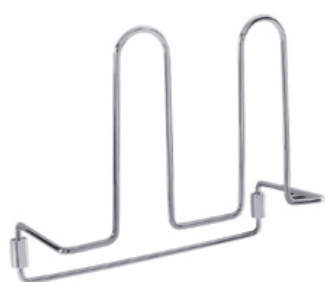

Revisteiro  
**LOOP**

6172 - 495 x 320 x 320mm  
Acabamento cromado

**ELEGÂNCIA**

para organizar  
os objetos do  
dia a dia

**DECORATIVO**

Combina com  
todos os tipos de  
ambiente

**DESIGN  
EXCLUSIVO**

Mescla de  
couro sintético e  
aço carbono

Suporte revisteiro  
**DANS**

6177 - 320 x 435 x 260mm  
Acabamento cromado e  
couro sintético preto

**FÁCIL & RÁPIDO**  
DE INSTALAR

PERSONALIZAÇÃO  
**VOCÊ CRIA SEU PROJETO**  
compondo as peças

**VERSÁTIL**  
fixação em painel, móvel e parede

**FUNCIONAL**  
Facilita o uso e preserva a durabilidade dos sapatos